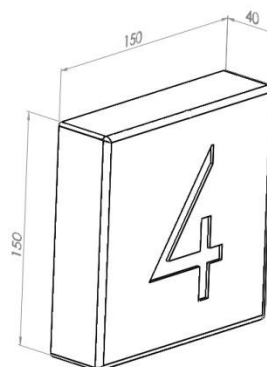

Oprawa wykonana z lakierowanego aluminium

Podstawowe kolory wykończeń:

BIAŁY MAT   RAL9010

CZARNY MAT   RAL9005

SZARY ANTRACYT RAL7016