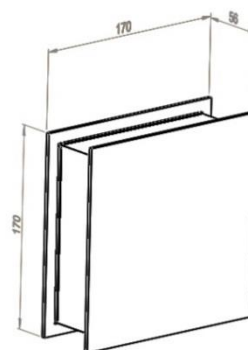

SQUARE SANDWICH LED

BRIGHT WALL LED

Zasilanie wejściowe: 230V

Rodzaj źródła światła: LED

Źródło światła: LED 350mA

Moc: 3W

Oprawa zawiera zintegrowane źródło światła.

Wbudowany zasilacz led.

Ciepła lub zimna biała barwa światła

Oprawa wykonana z lakierowanego aluminium

Podstawowe kolory wykończeń:

BIAŁY MAT RAL9010

CZARNY MAT RAL9005

SZARY ANTRACYT RAL7016