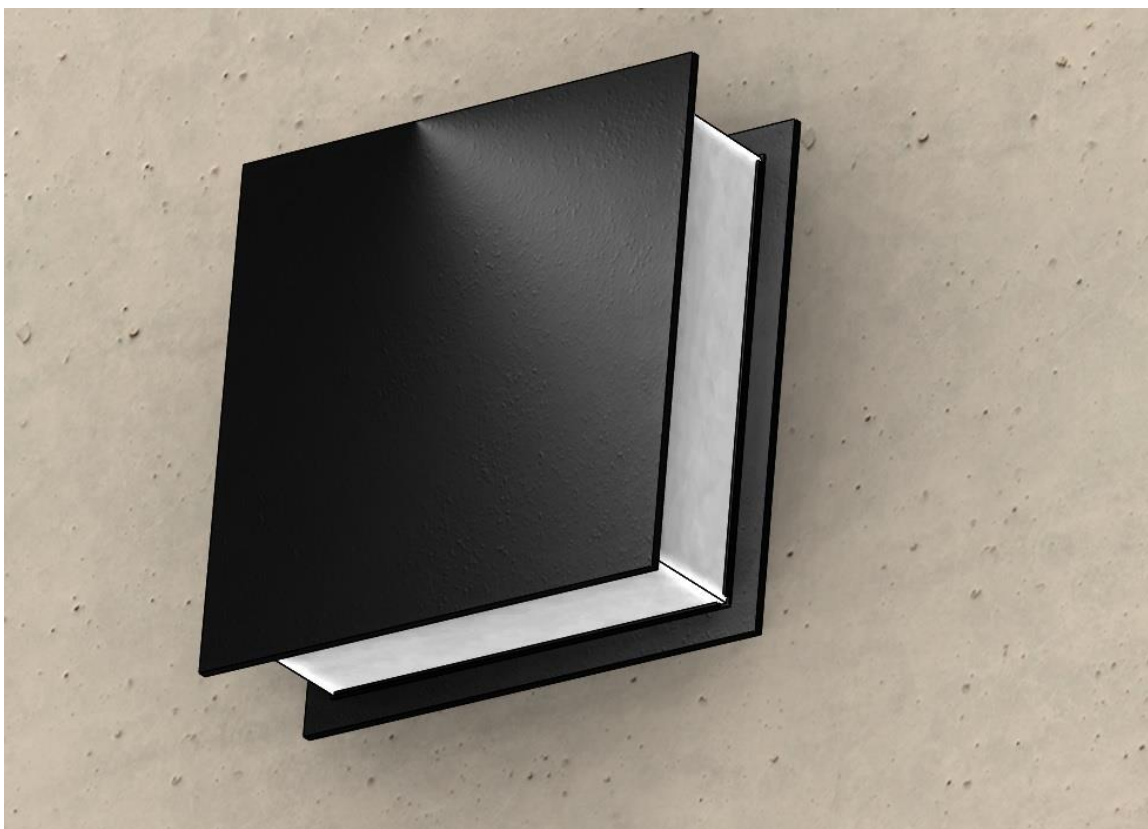

SQUARE SANDWICH LED

BRIGHT WALL LED

Zasilanie wejściowe: 230V

Rodzaj źródła światła: LED

Źródło światła: LED 350mA

Moc: 3W

Oprawa zawiera zintegrowane źródło światła.

Wbudowany zasilacz led.

Ciepła lub zimna biała barwa światła

Oprawa wykonana z lakierowanego aluminium

Podstawowe kolory wykończeń:

BIAŁY MAT RAL9010

CZARNY MAT RAL9005

SZARY ANTRACYT RAL7016