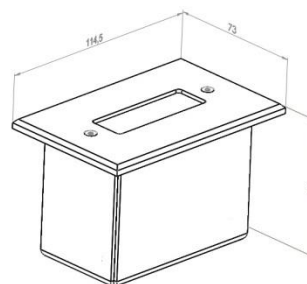

### LED TERRACE

**Zasilanie wejściowe:** 230V

**Rodzaj źródła światła:** LED

**Źródło światła:** LED 350mA

**Moc:** 1,5W

**Oprawa zawiera zintegrowane źródło światła.**

**Ciepła lub zimna biała barwa światła**